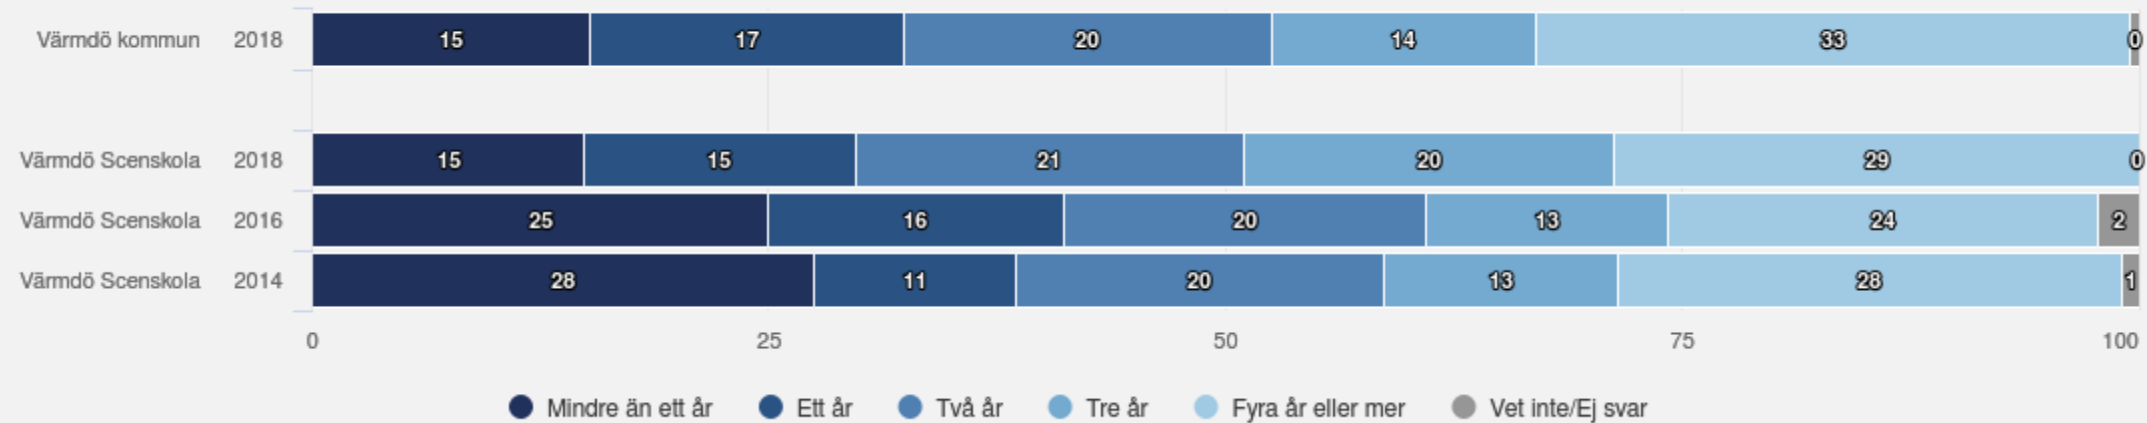

Värmdö Scenskola

Kulturskola (94 svar, 36%)

Hur länge har du gått i den här kulturskolan?