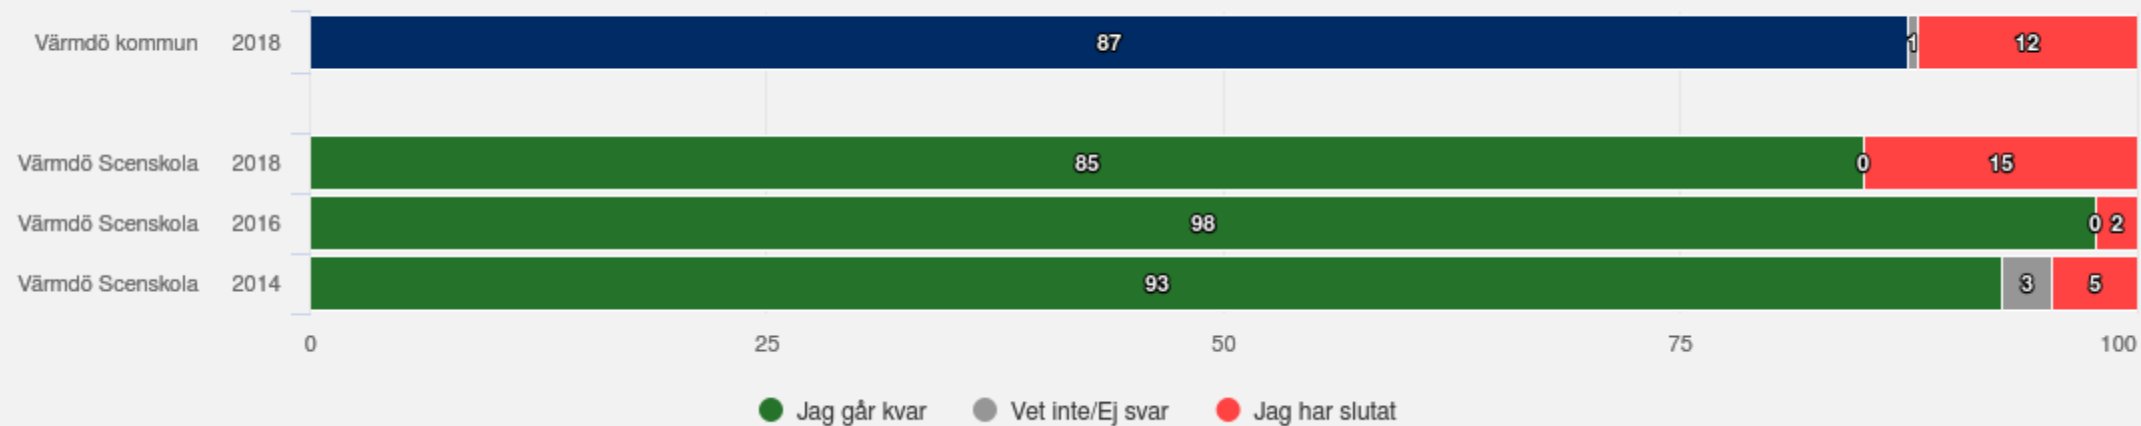

Går du den kurs som du helst vill?

Värmdö Scenskola

Kulturskola (94 svar, 36%)

Hur länge har du gått i den här kulturskolan?

Värmdö Scenskola

Kulturskola (94 svar, 36%)

Går du kvar i kulturskolan eller har du slutat?