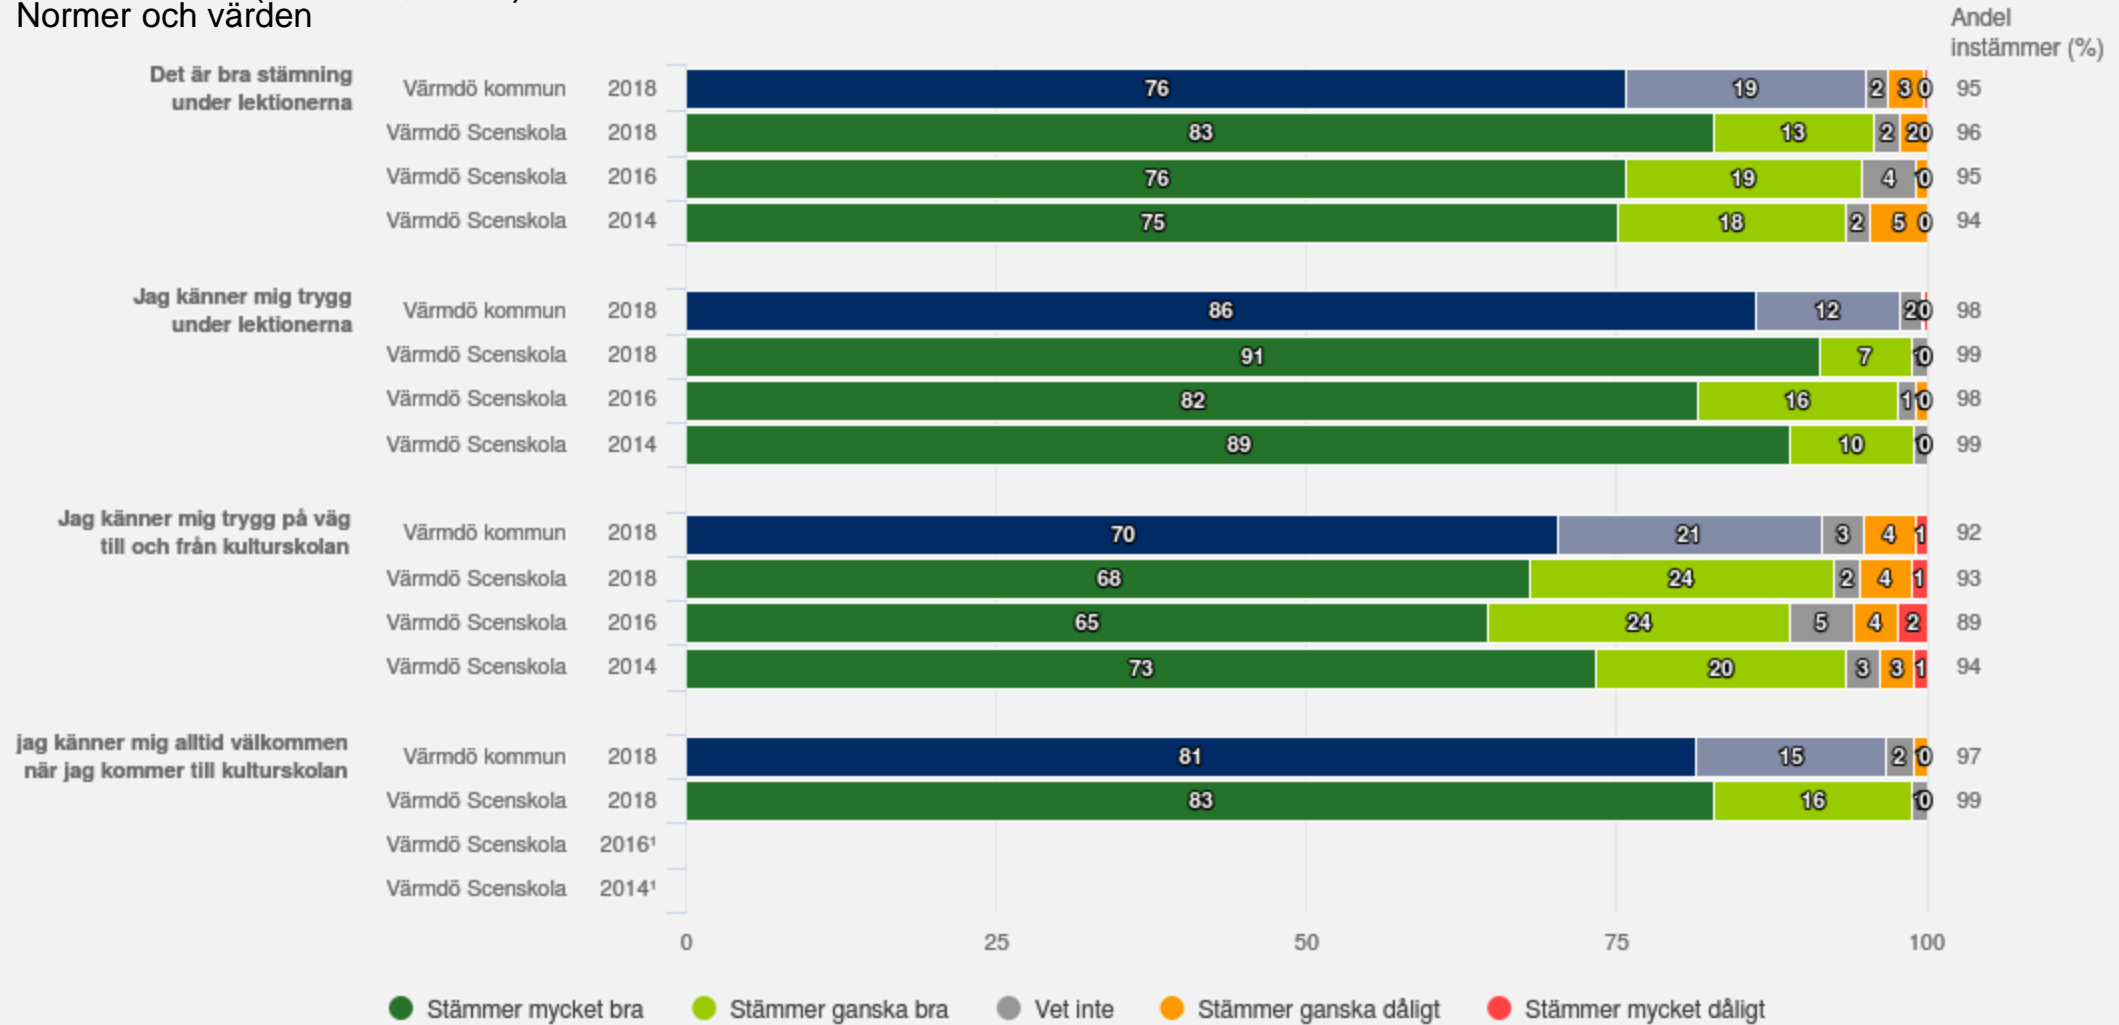

Värmdö Scenskola

Kulturskola (94 svar, 36%)

Ansvar och inflytande

¹Inget resultat

Värmdö Scenskola

Kulturskola (94 svar, 36%)

Normer och värden

¹Inget resultat