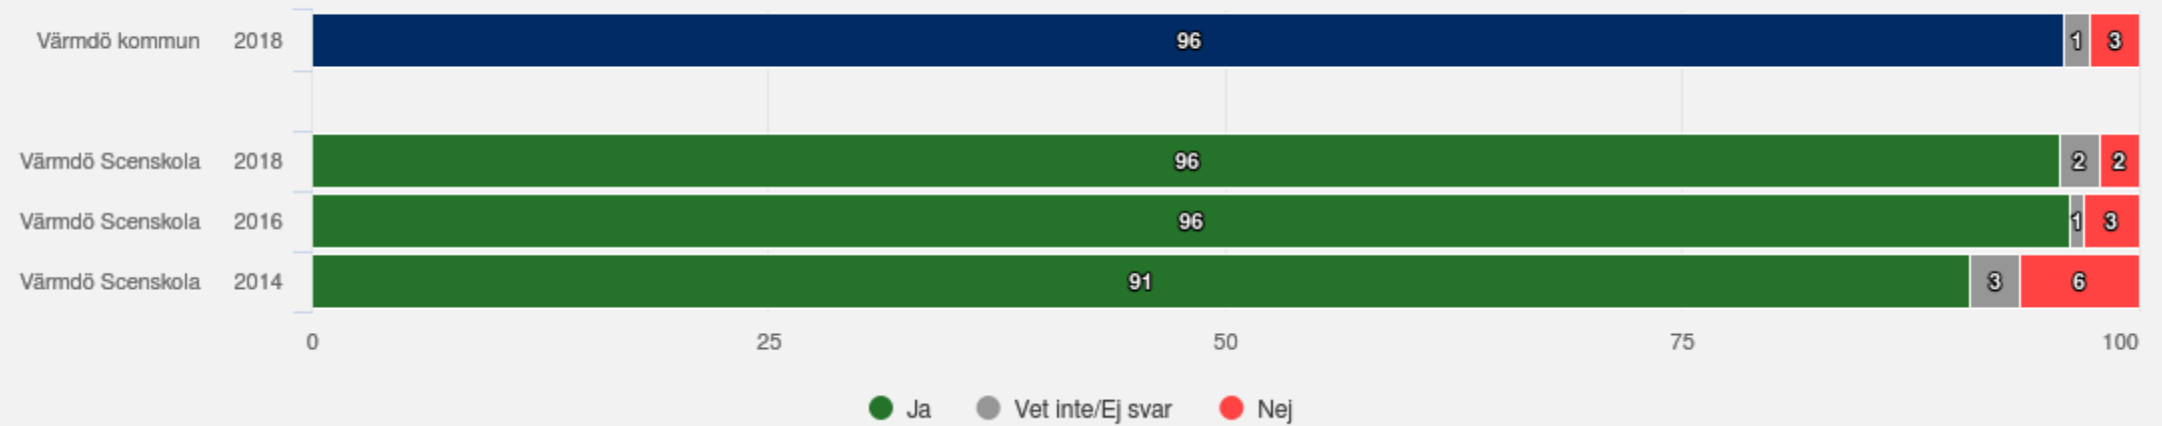

Värmdö Scenskola

Kulturskola (94 svar, 36%)

Går du den kurs som du helst vill?