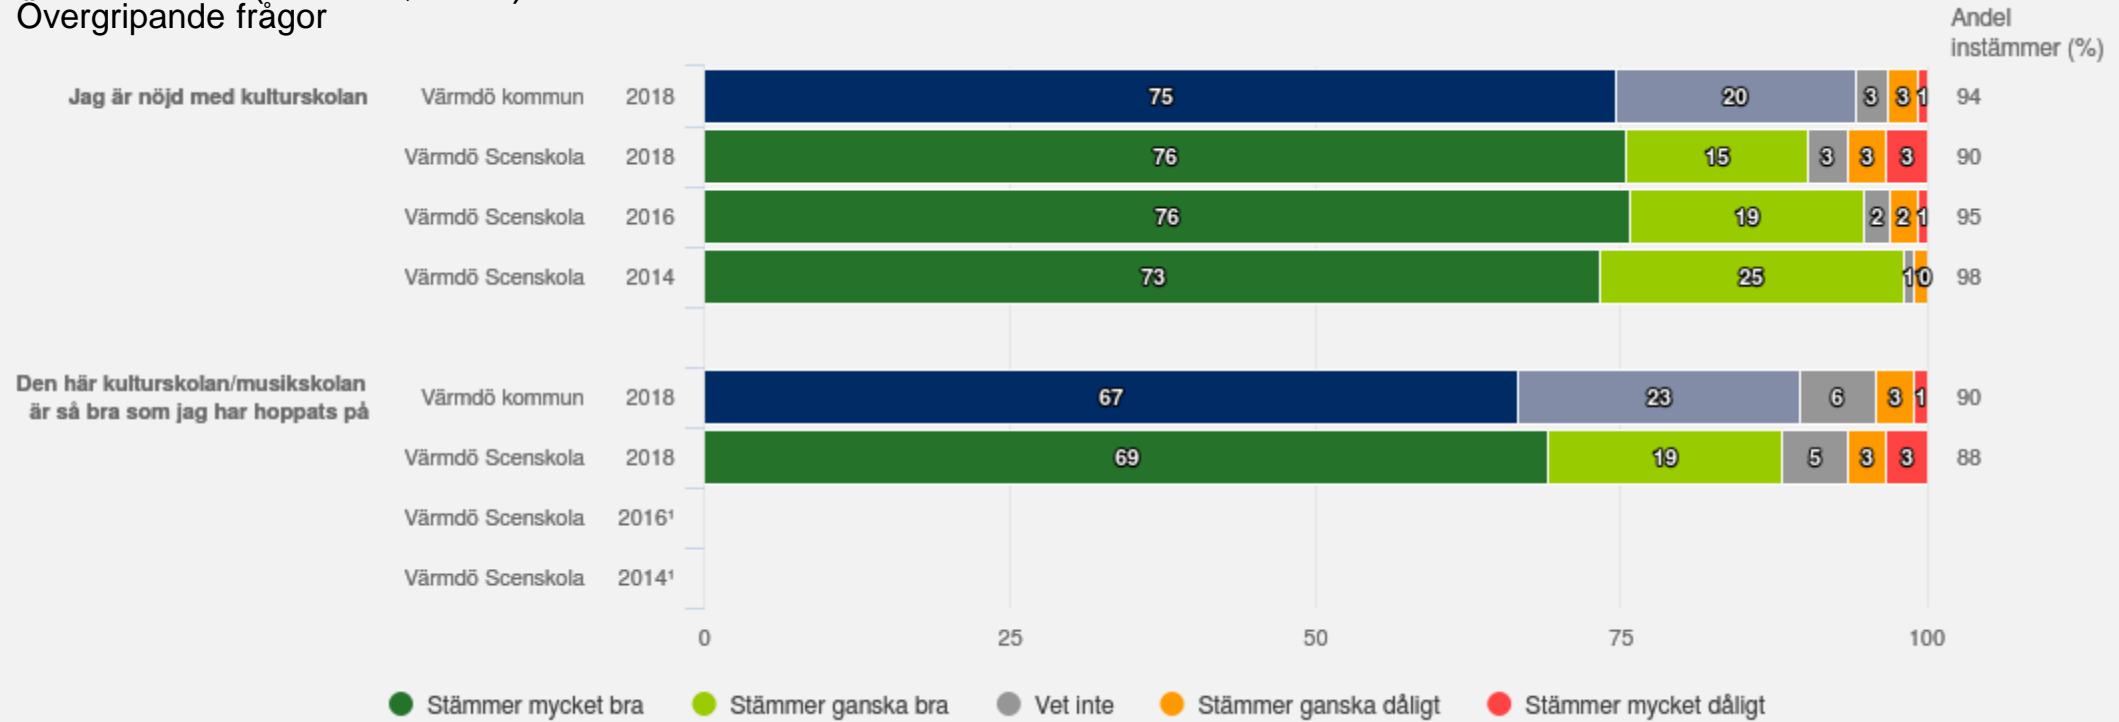

Värmdö Scenskola

Kulturskola (94 svar, 36%)

Normer och värden

Jag känner mig respekterad för
den jag är när jag är i
kulturskolan

Värmdö Scenskola

Kulturskola (94 svar, 36%)

Övergripande frågor

¹Inget resultat