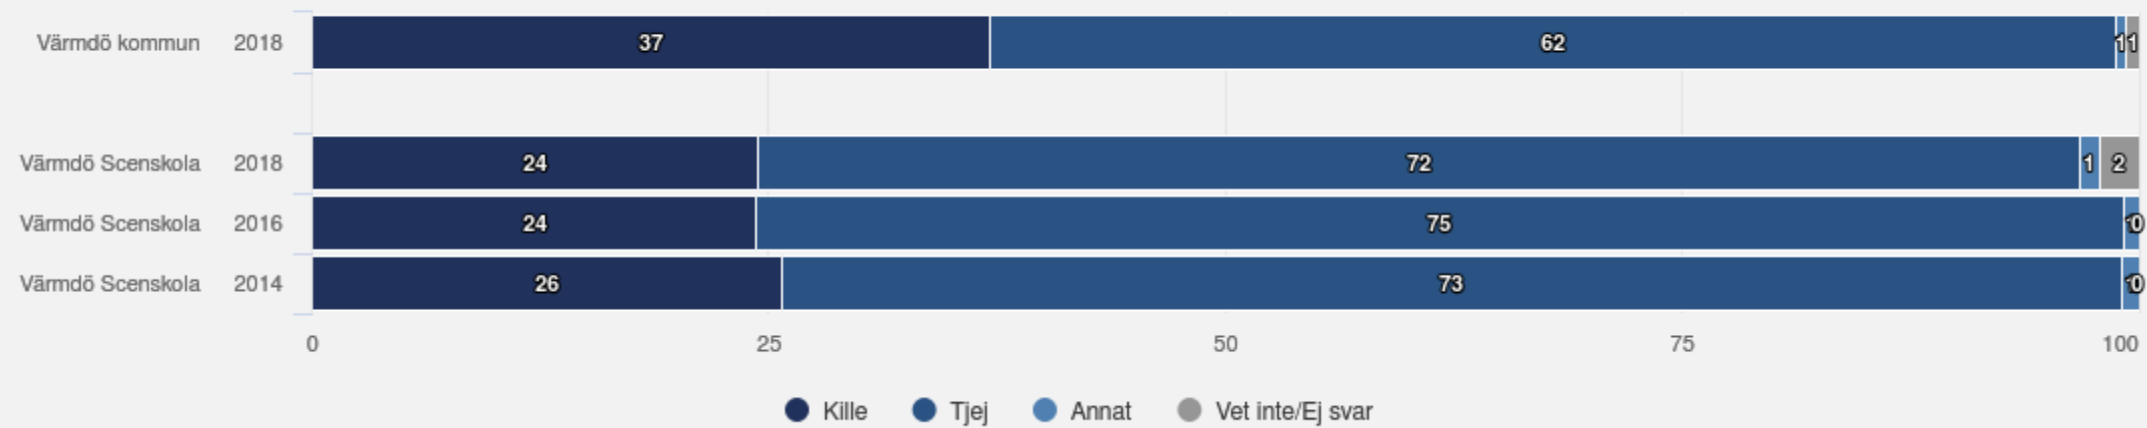

Värmdö kommun

Värmdö Scenskola - Kulturskola

VågaVisaKultur 2018
94 svar, 36%

2018

Origo Group

Värmdö Scenskola

Kulturskola (94 svar, 36%)

Är du