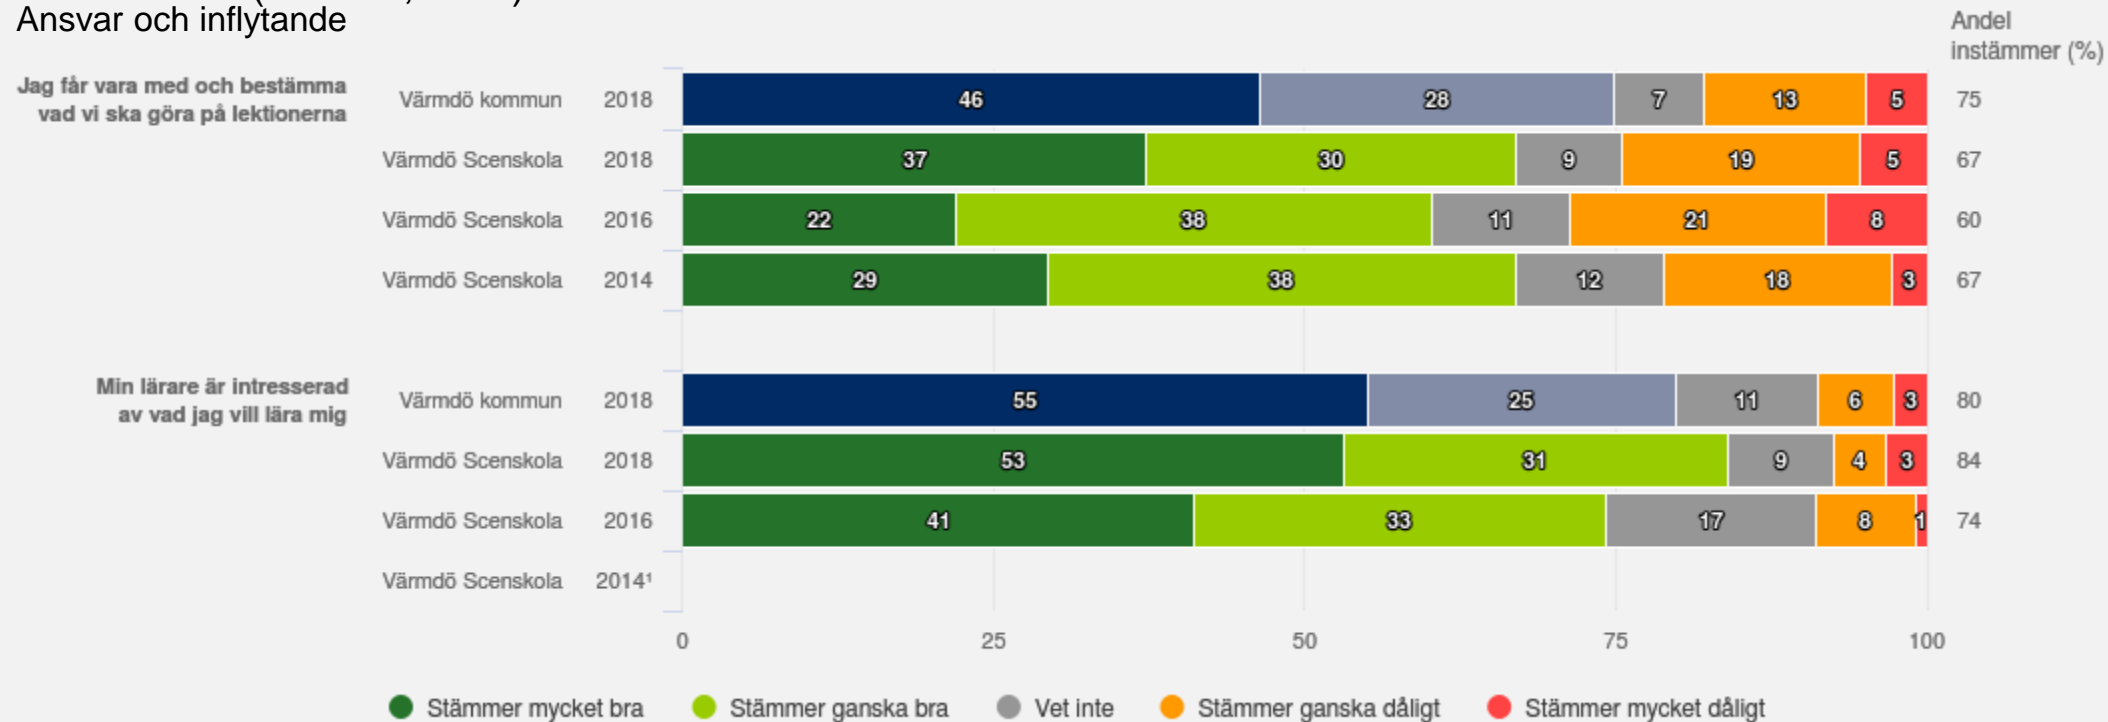

Värmdö Scenskola

Kulturskola (94 svar, 36%)

Ansvar och inflytande

¹Inget resultat