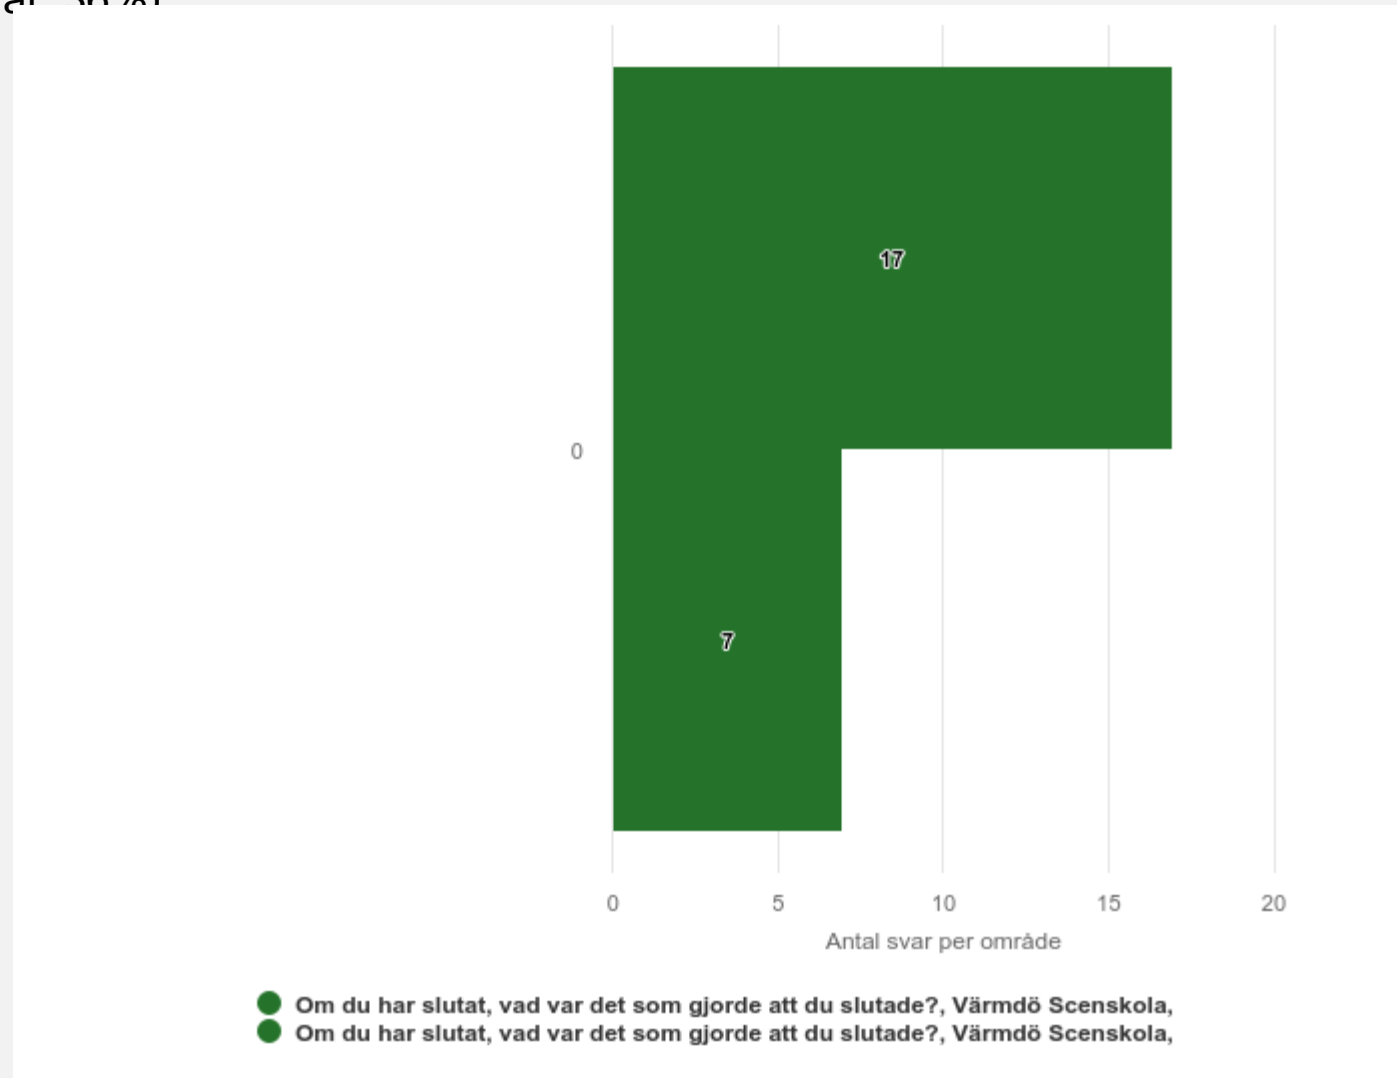

Värmdö Scenskola

Kulturskola (94 svar 36%)