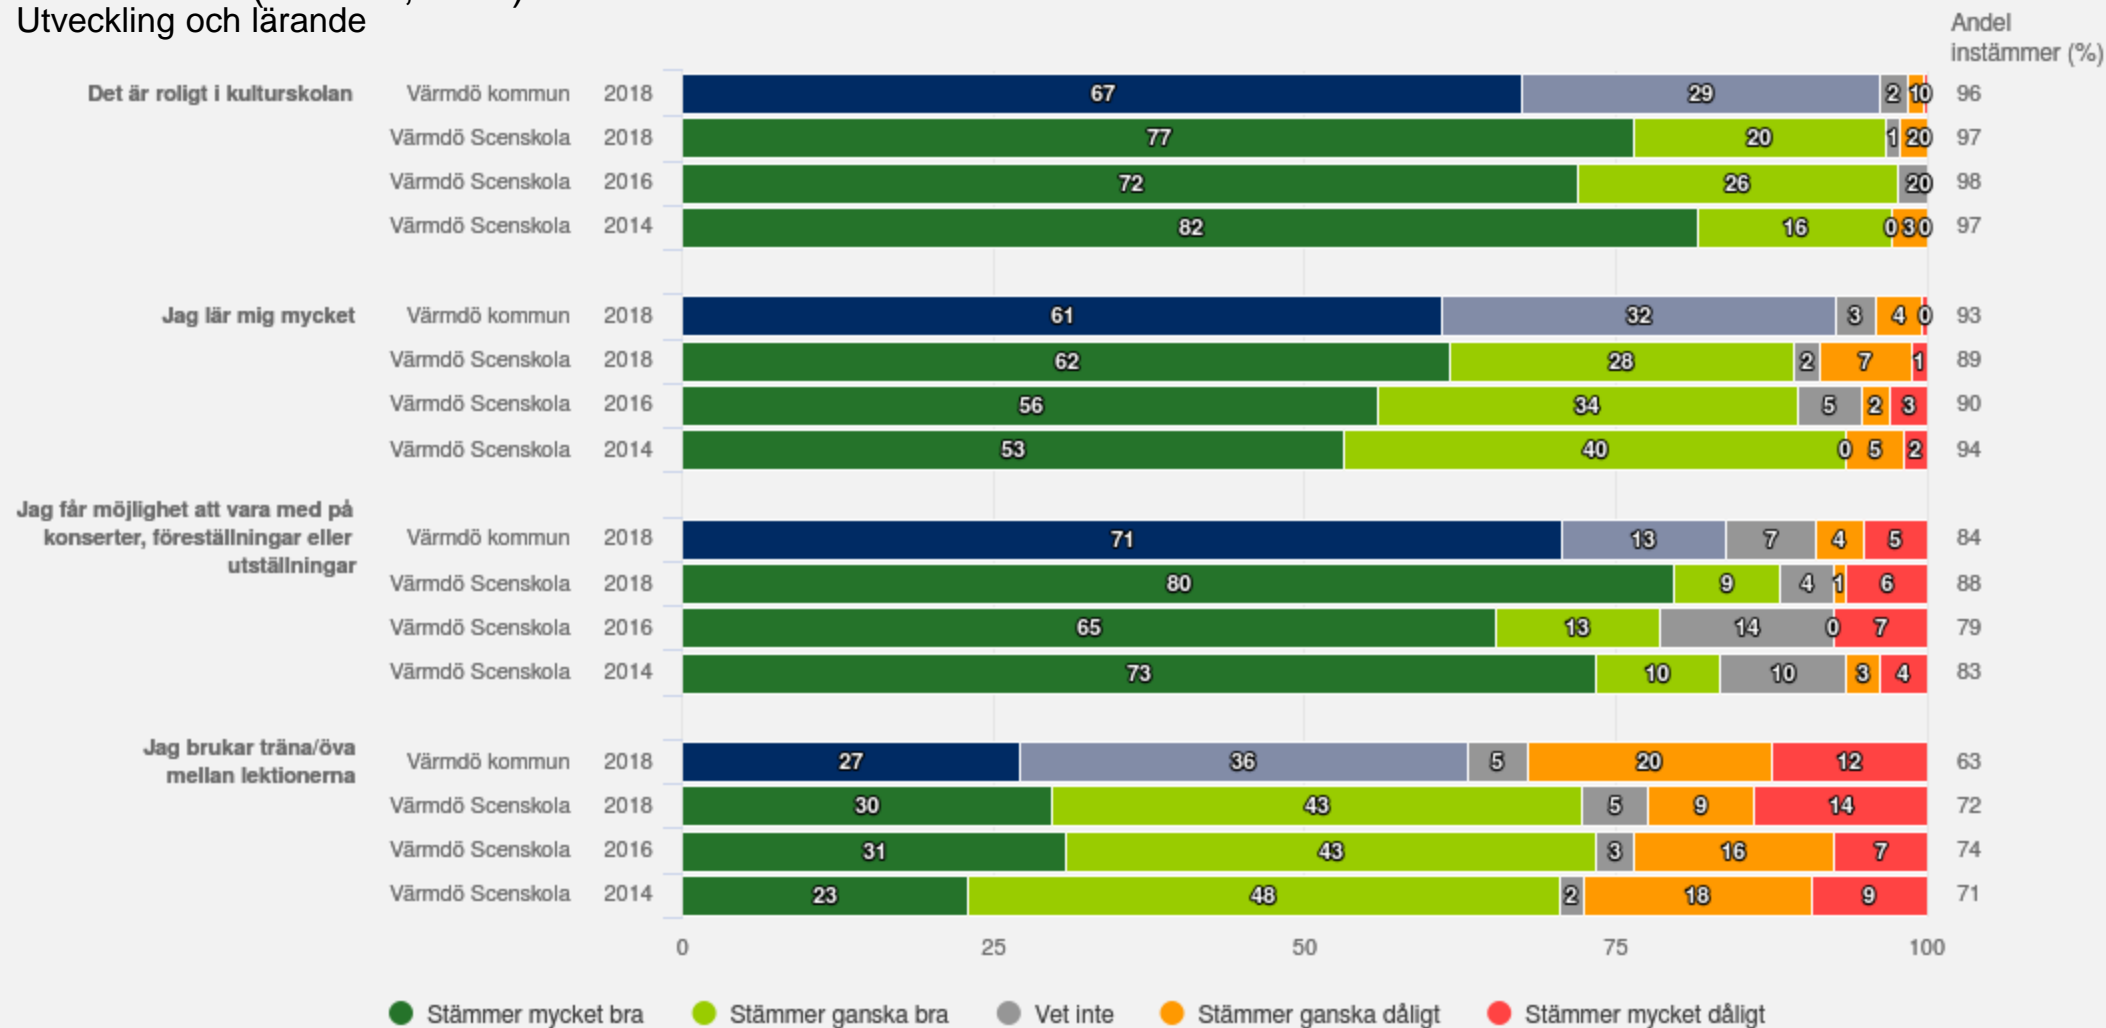

Värmdö Scenskola

Kulturskola (94 svar 36%)

Värmdö Scenskola

Kulturskola (94 svar, 36%)

Utveckling och lärande

Värmdö Scenskola

Kulturskola (94 svar, 36%)

Utveckling och lärande

Värmdö Scenskola

Kulturskola (94 svar, 36%)

Ansvar och inflytande

¹Inget resultat

Värmdö Scenskola

Kulturskola (94 svar, 36%)

Normer och värden

¹Inget resultat