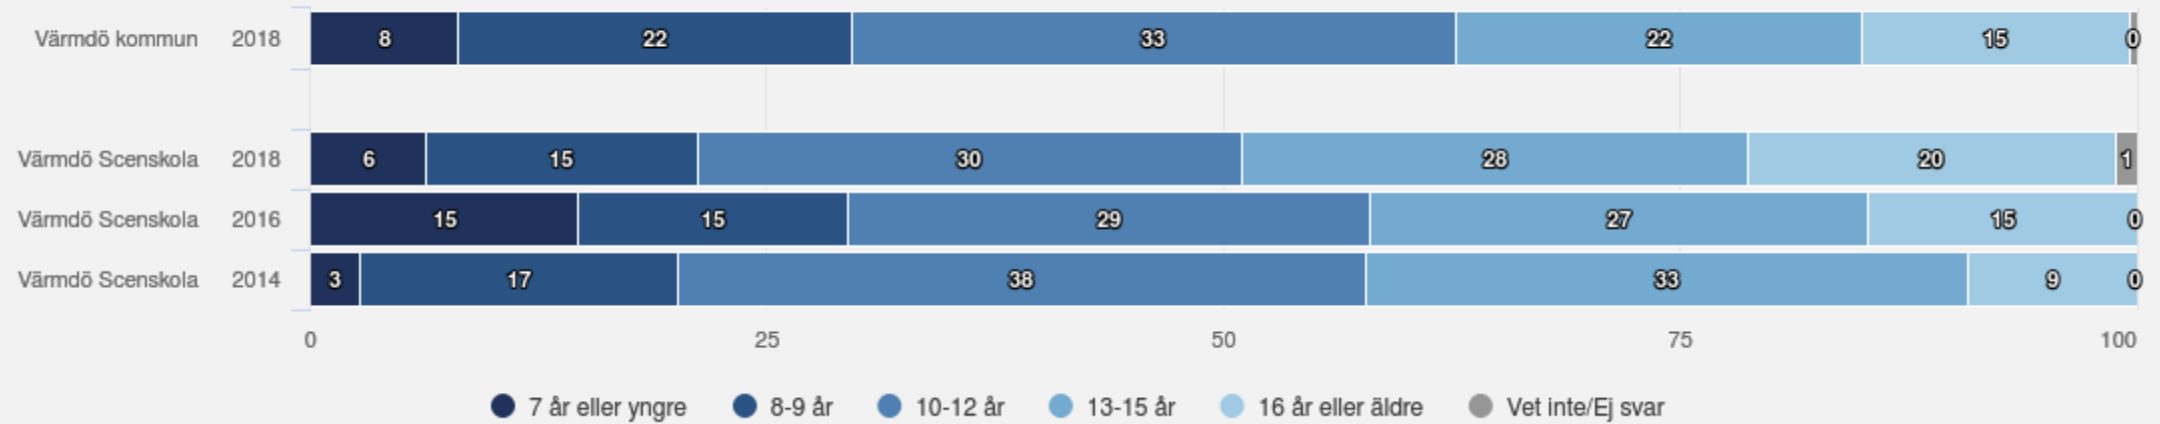

Värmdö Scenskola

Kulturskola (94 svar, 36%)

Hur gammal är du?