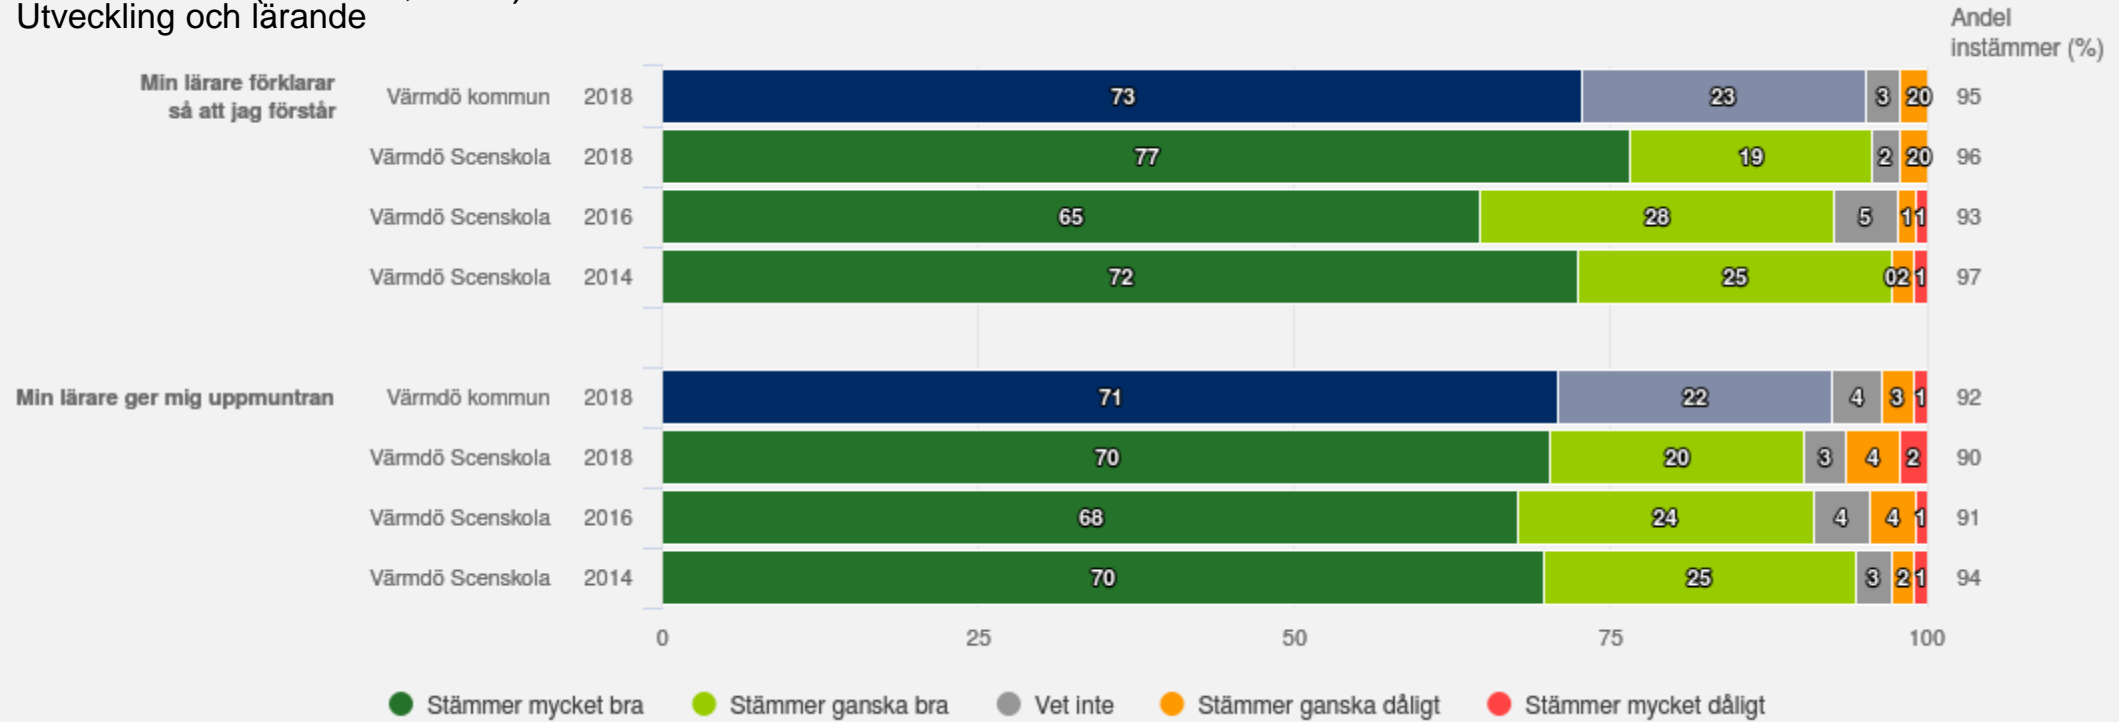

Värmdö Scenskola

Kulturskola (94 svar 36%)

Värmdö Scenskola

Kulturskola (94 svar, 36%)

Utveckling och lärande

Värmdö Scenskola

Kulturskola (94 svar, 36%)

Utveckling och lärande