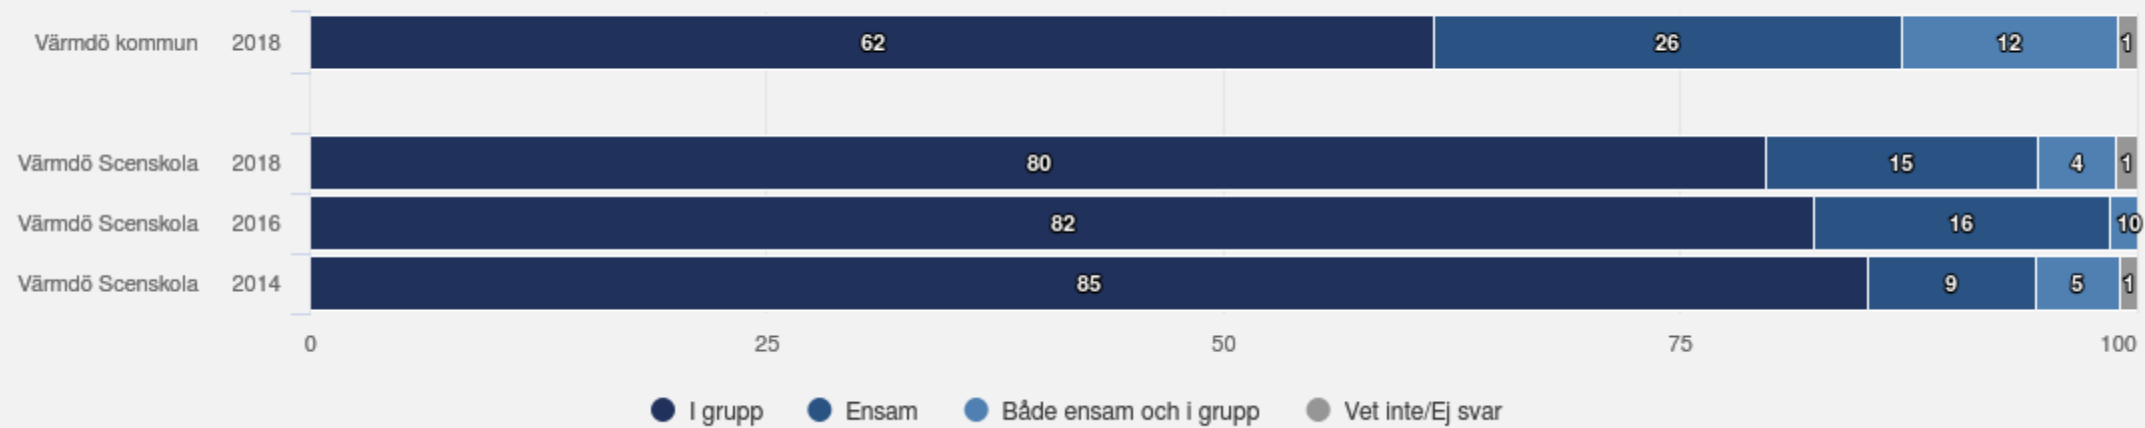

Värmdö Scenskola

Kulturskola (94 svar, 36%)

Hur gammal är du?

Värmdö Scenskola

Kulturskola (94 svar, 36%)

Har du lektioner i grupp eller ensam?

Värmdö Scenskola

Kulturskola (94 svar, 36%)