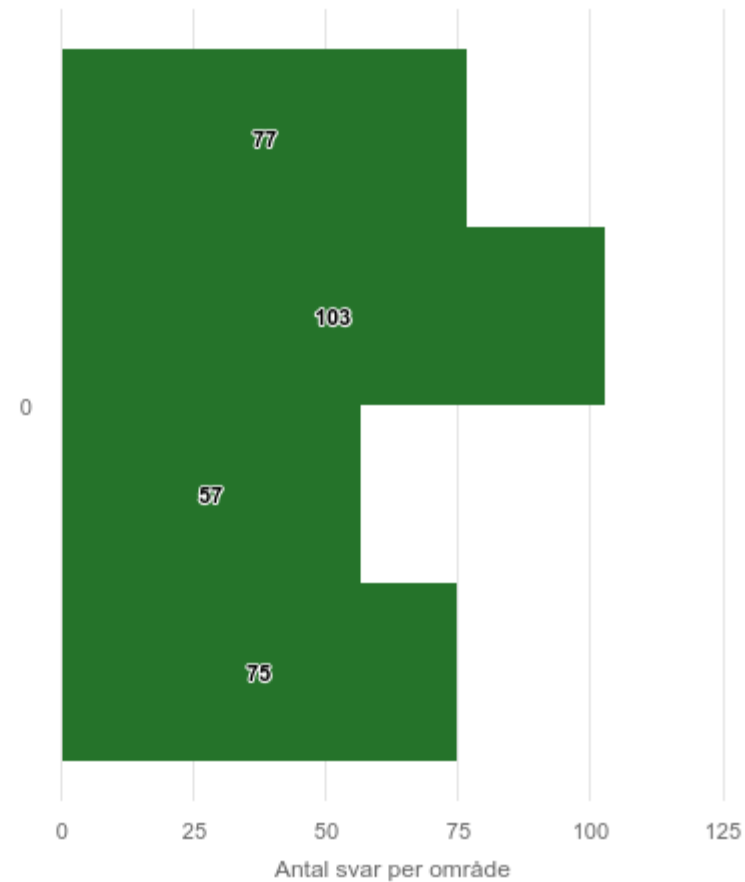

Värmdö Scenskola

Kulturskola (94 svar 36%)

- Vad är bäst med den här kulturskolan?, Värmdö Scenskola,
- Vad är bäst med den här kulturskolan?, Värmdö Scenskola,
- Vad kan bli bättre med den här kulturskolan?, Värmdö Scenskola,
- Vad kan bli bättre med den här kulturskolan?, Värmdö Scenskola,